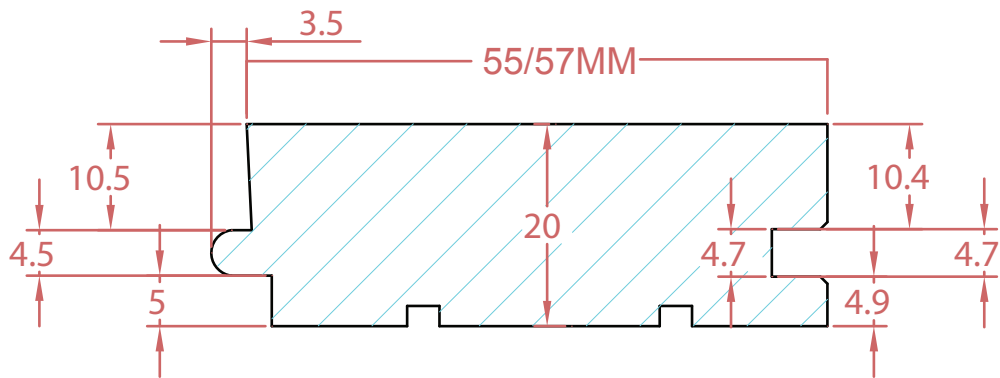

CASTRO & FILHOS, S.A.
INDÚSTRIA DE MADEIRAS

TACO MACHEADO DE 20mm

PERFIL LONGITUDINAL (corte transversal)

Obs. o macho/femea dos topos é igual ao longitudinal

		Rua Padre João Moreira Leite, 1297 - 4800-611 Prazins Santa Eufémia Guimarães - PORTUGAL N.I.F.: PT 500059276 Tlf. 00 351 253 575 555/7 Fax. 00 351 253 575 550 E-mail: info@castrofilhos.pt	
DES.	07/01/06	J. E.	ESTE DESENHO E PROPRIEDADE DE " CASTRO & FILHOS S.A." NAO E PERMITIDO QUALQUER DUPLICACAO OU UTILIZACAO, SEM AUTORIZACAO POR ESCRITO, PELA ENTIDADE PROPRIETARIA.
VER.	07/01/06		
ESC.	1:1		DES. N
TOL.	Taco macheado 20mm		C&F Nº 25
			SUBS. O
			SUBS. POR