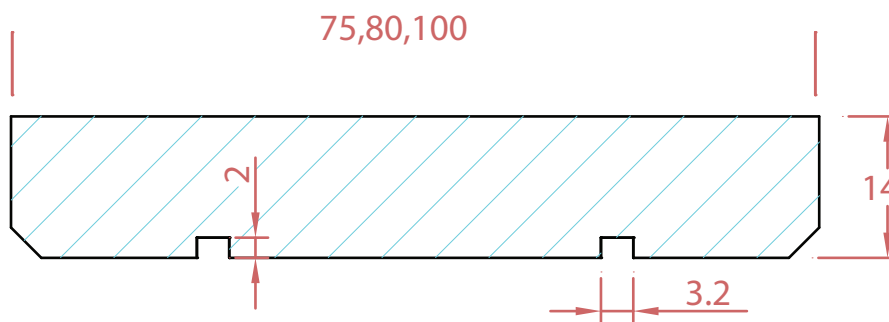

## TACO 14mm

|      |           |   |   |
|------|-----------|---|---|
|      |           | Rua Padre João Moreira Leite, 1297 - 4800-611 Prazins Santa Eufémia<br>Guimarães - PORTUGAL<br>N.I.F.: PT 500059276 Tlf. 00 351 253 575 555/7 Fax. 00 351 253 575 550<br>E-mail: info@castrofilhos.pt |   |
| DES. | 07/01/06  | J. E.   | ESTE DESENHO E PROPRIEDADE DE "CASTRO & FILHOS S.A." NAO E PERMITIDO<br>QUALQUER DUPLICACAO OU UTILIZACAO, SEM AUTORIZACAO POR ESCRITO, PELA ENTIDADE PROPRIETARIA. |
| VER. | 07/01/06  |   |   |
| ESC. | Taco 14mm |   | DES. N  |
| 1:1  |           |   | C&F Nº 16   |
| TOL. |           |   | SUBS. O   |
|      |           |   | SUBS. POR   |