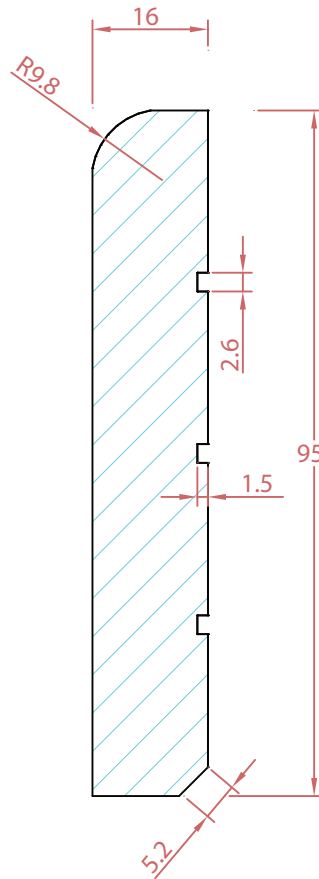

CASTRO & FILHOS, S.A.
INDÚSTRIA DE MADEIRAS

RODAPÉ 16X95mm

		Rua Padre João Moreira Leite, 1297 - 4800-611 Prazins Santa Eufémia Guimarães - PORTUGAL N.I.F.: PT 500059276 Tlf. 00 351 253 575 555/7 Fax. 00 351 253 575 550 E-mail: info@castrofilhos.pt	
DES.	30/03/07	J. E.	ESTE DESENHO É PROPRIEDADE DE " CASTRO & FILHOS S.A." NÃO É PERMITIDO QUALQUER DUPLICAÇÃO OU UTILIZAÇÃO, SEM AUTORIZAÇÃO POR ESCRITO, PELA ENTIDADE PROPRIETÁRIA.
VER.	30/03/07		
ESC.	1/1	RODAPE 16X95MM	
TOL.			
DES. N		C&F Nº 49	
SUBS. O			
SUBS. POR			