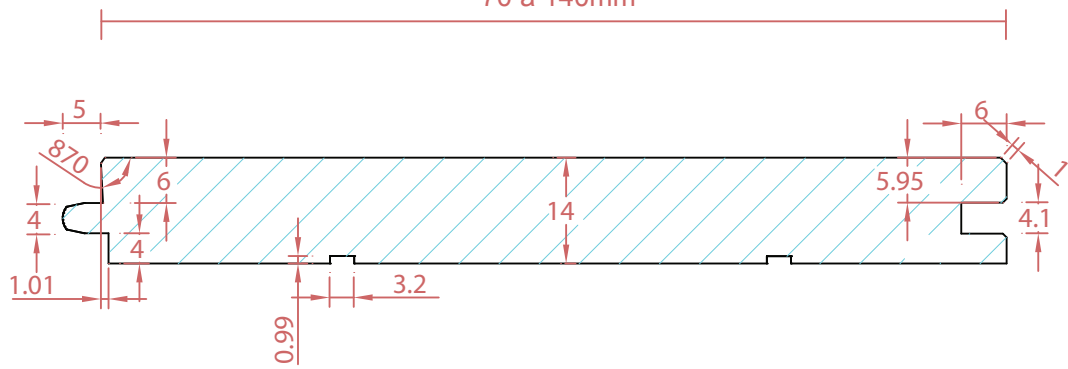

## RÉGUA 14 PARA ENVERNIZAR

Régua 14mm macheada para envernizar

Corte transversal ao produto

70 a 140mm

Obs. o macho/femea dos tops é igual ao longitudinal

		Rua Padre João Moreira Leite, 1297 - 4800-611 Prazins Santa Eufémia Guimarães - PORTUGAL N.I.F.: PT 500059276 Tif. 00 351 253 575 555/7 Fax. 00 351 253 575 550 E-mail: info@castroefilhos.pt	
DES.	07/09/05	J. E.	ESTE DESENHO E PROPRIEDADE DE "CASTRO & FILHOS S.A." NAO E PERMITIDO QUALQUER DUPLICACAO OU UTILIZACAO, SEM AUTORIZACAO POR ESCRITO, PELA ENTIDADE PROPRIETARIA.
VER.	07/09/05		
ESC.	1:1		DES. N <b>C&amp;F Nº 20</b>
TOL.	EN 13.226		SUBS. O
			SUBS. POR