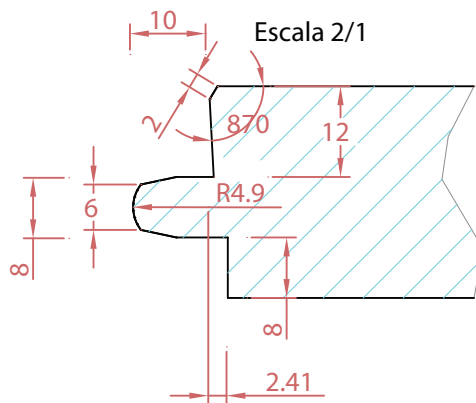

## RÉGUA 14 PARA ENVERNIZAR

Régua 14mm macheada para envernizar

Corte transversal ao produto

70 a 140mm

Obs. o macho/femea dos tops é igual ao longitudinal

		Rua Padre João Moreira Leite, 1297 - 4800-611 Prazins Santa Eufémia Guimarães - PORTUGAL N.I.F.: PT 500059276 Tif. 00 351 253 575 555/7 Fax. 00 351 253 575 550 E-mail: info@castroefilhos.pt	
DES.	07/09/05	J. E.	ESTE DESENHO E PROPRIEDADE DE "CASTRO & FILHOS S.A." NAO E PERMITIDO QUALQUER DUPLICACAO OU UTILIZACAO, SEM AUTORIZACAO POR ESCRITO, PELA ENTIDADE PROPRIETARIA.
VER.	07/09/05		
ESC.	1:1		DES. N <b>C&amp;F Nº 20</b>
TOL.	EN 13.226		SUBS. O
			SUBS. POR