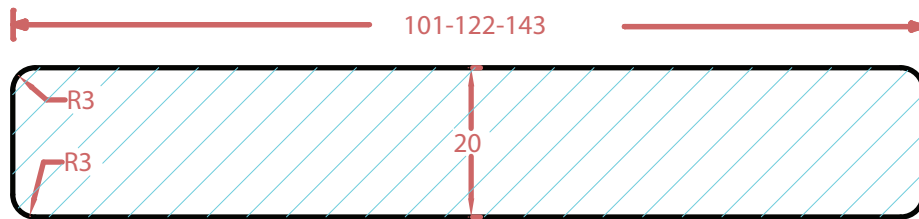

## DECK LI-LI

		Rua Padre João Moreira Leite, 1297 - 4800-611 Prazins Santa Eufémia Guimarães - PORTUGAL N.I.F.: PT 500059276 Tlf. 00 351 253 575 555/7 Fax. 00 351 253 575 550 E-mail: info@castrofilhos.pt	
DES.	10/07/05	J. E.	ESTE DESENHO É PROPRIEDADE DE "CASTRO & FILHOS S.A." NÃO É PERMITIDO QUALQUER DUPLICAÇÃO OU UTILIZAÇÃO, SEM AUTORIZAÇÃO POR ESCRITO, PELA ENTIDADE PROPRIETÁRIA.
VER.	10/07/05		
ESC.	1:1	DECK LI-LI.	DES. N C&F Nº 33
TOL.			SUBS. O SUBS. POR