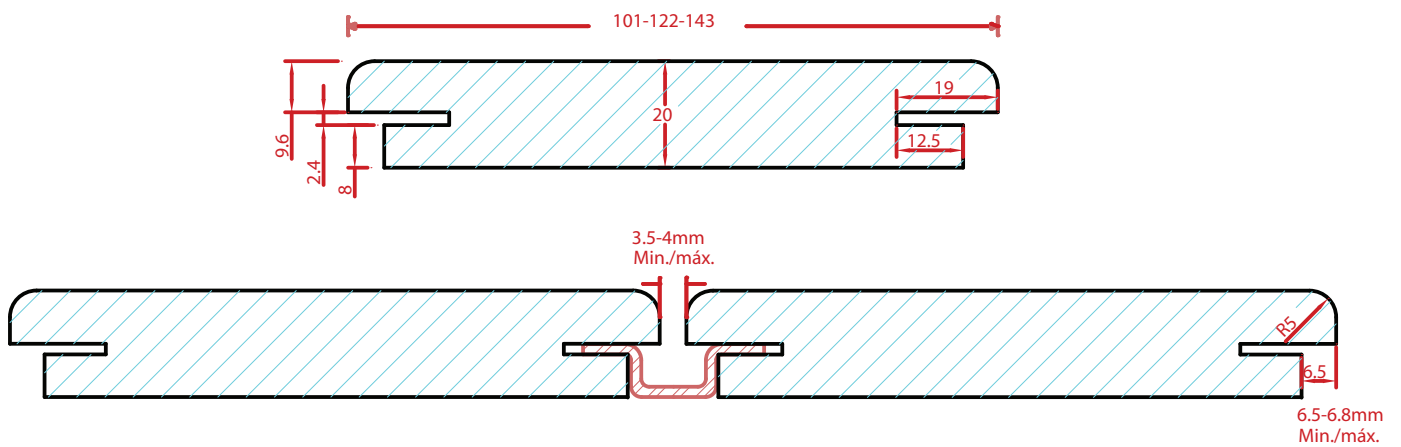

CASTRO & FILHOS, S.A.
INDÚSTRIA DE MADEIRAS

DECK LI-FO GRAMPO C35

	Rua Padre João Moreira Leite, 1297 - 4800-611 Prazins Santa Eufémia Guimarães - PORTUGAL N.I.F.: PT 500059276 Tlf. 00 351 253 575 555/7 Fax. 00 351 253 575 550 E-mail: info@castroefilhos.pt		
DES.	07/07/05	J. E.	ESTE DESENHO É PROPRIEDADE DE "CASTRO & FILHOS S.A." NÃO É PERMITIDO QUALQUER DUPLICAÇÃO OU UTILIZAÇÃO, SEM AUTORIZAÇÃO POR ESCRITO, PELA ENTIDADE PROPRIETÁRIA.
VER.	07/07/05		
ESC.	1:1		DES. N
TOL.	DECK LI-FO, COM FIXAÇÃO POR GRAMPO C-35.		C&F Nº 21
			SUBS. O
			SUBS. POR