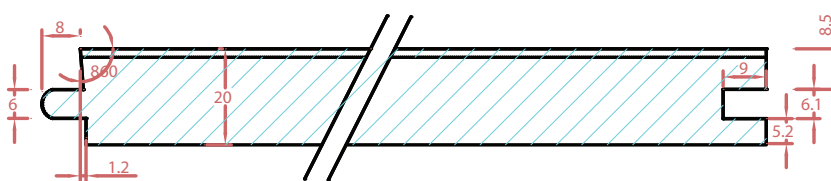

## DECK AD-FO NOVO

CORTE TRANSVERSAL AO PRODUTO

\* A DIMENSÃO ASSINALADA, PODE VARIAR PARA O ACERTO E CONCORDANCIA DAS FRESAS

CORTE LONGITUDINAL AO PRODUTO (TOPOS)

		Rua Padre João Moreira Leite, 1297 - 4800-611 Prazins Santa Eufémia Guimarães - PORTUGAL N.I.F.: PT 500059276 Tlf. 00 351 253 575 555/7 Fax. 00 351 253 575 550 E-mail: info@castroefilhos.pt	
		DES.	06/08/08
VER.	06/08/08		
ESC.	1:1	<b>DECK AD-FO BOLEADO</b> <b>M / F NOS TOPOS</b>	
TOL.			
DES. N		C&F Nº 13	
SUBS. O			
SUBS. POR			