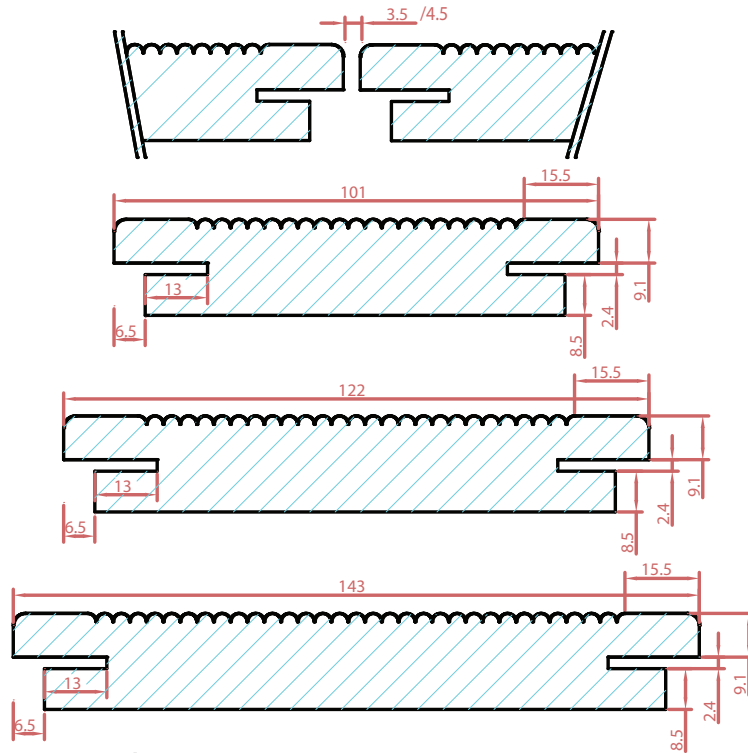

## DECK AD-FO NOVO

CORTE TRANSVERSAL AO PRODUTO

\* A DIMENSÃO ASSINALADA, PODE VARIAR PARA O ACERTO E CONCORDANCIA DAS FRESAS

CORTE LONGITUDINAL AO PRODUTO (TOPOS)

		Rua Padre João Moreira Leite, 1297 - 4800-611 Prazins Santa Eufémia Guimarães - PORTUGAL N.I.F.: PT 500059276 Tlf. 00 351 253 575 555/7 Fax. 00 351 253 575 550 E-mail: info@castroefilhos.pt	
		DES.	06/08/08
VER.	06/08/08		
ESC.	1:1	<b>DECK AD-FO BOLEADO</b> <b>M / F NOS TOPOS</b>	
TOL.			
DES. N		C&F Nº 13	
SUBS. O			
SUBS. POR			